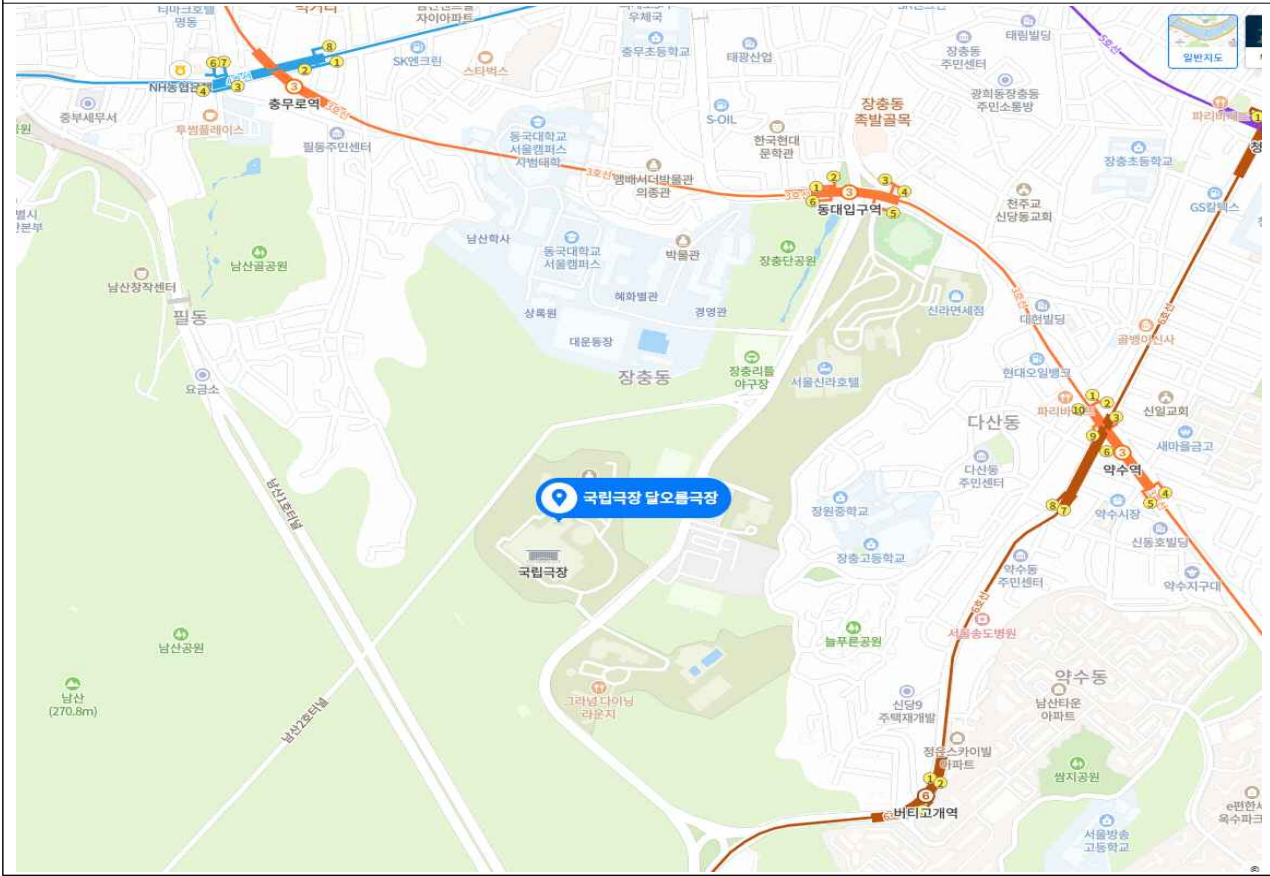

【붙임】 <국립극장 달오름> 찾아오는 길

위치

※ 국립극장 주차장(주차비 별도)이 협소하므로 가급적 대중교통 이용

셔틀버스(당일 19시부터 운행)

공연전

타는곳 : 동대입구역(3호선) 6번출구 남산순환버스 정류장 앞
 운행구간 : 동대입구역(3호선) → 국립극장
 운행시간 : 매회 공연 1시간전부터 20분 전까지 10분~15분 간격
 탄력적 운행 (관람 탑승객의 수요 고려)
 예) 19:30 공연일 경우 버스출발시간 : 18:30, 18:40~45, 18:50~55,
 19:00~05, 19:10
 ※ 관람(탑승)객의 수요와 정부의 탄소배출 저감 정책에 따라 탄력적 운행